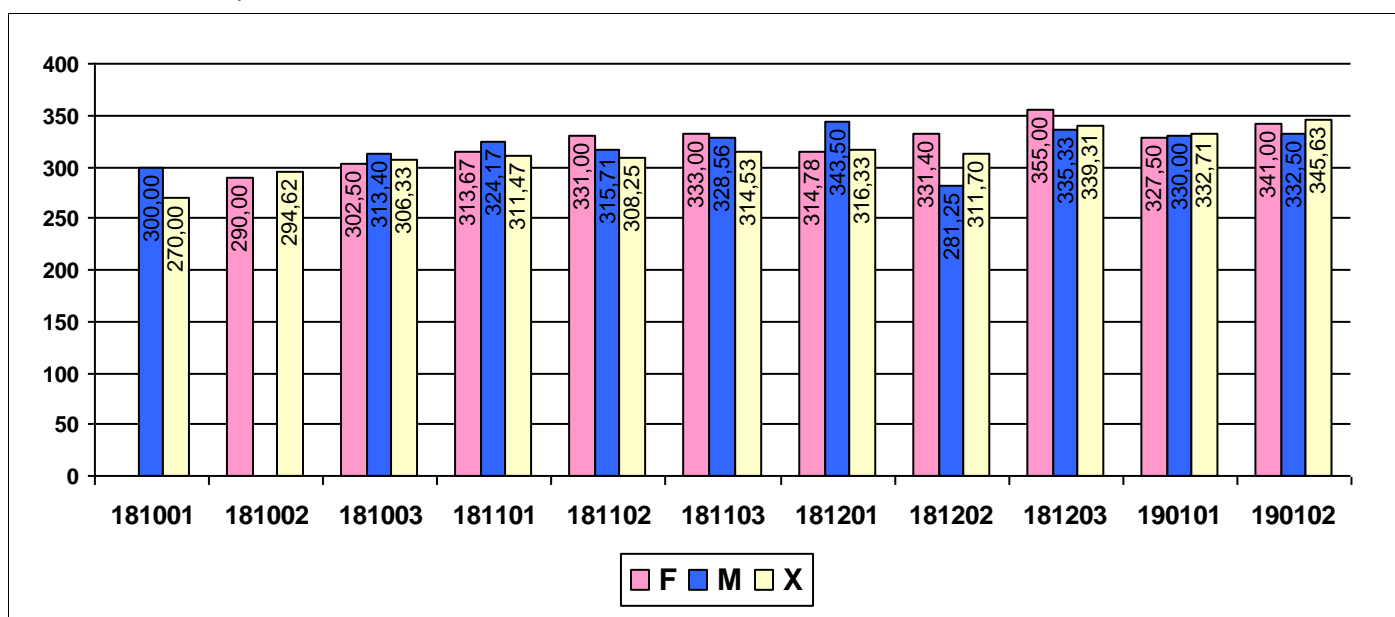

Andamento peso medio per decade

Provincia TV

Peso medio indipendentemente dal sesso e dall'età

Peso medio indipendentemente dal sesso

Peso medio indipendentemente dall'età

Peso medio maschi (M)

Peso medio femmine (F)

Peso medio non sessati (X)